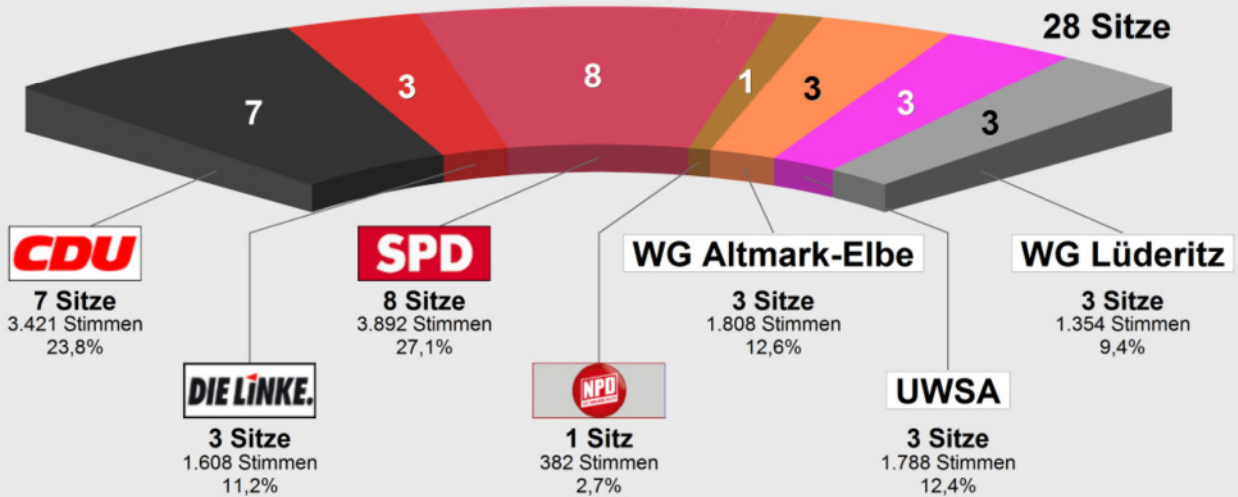

2014 Tangerhütte Stadtratswahl
Sitzverteilung

Sitzverteilung 2014 Tangerhütte Stadtratswahl

Christlich Demokratische Union : 7 Sitze		
Person	Stimmen	%-Liste
Radke, Detlef	763	22,30
Wegener, Daniel	735	21,48
Graubner, Marcus	606	17,71
Jacob, Werner	258	7,54
Altenberger, Ina	182	5,32
Liebisch, Bernd	166	4,85
Fettback, Torsten	128	3,74

DIE LINKE : 3 Sitze		
Person	Stimmen	%-Liste
Strube, Bodo	666	41,42
März, Wolfgang	225	13,99
Kraemer, Kathleen	221	13,74

Ersatzpersonen

Breuer, Ralf	186	11,57
Strube, Helga	174	10,82
Harsdorf, Inge	90	5,60
Lange, Harald	46	2,86